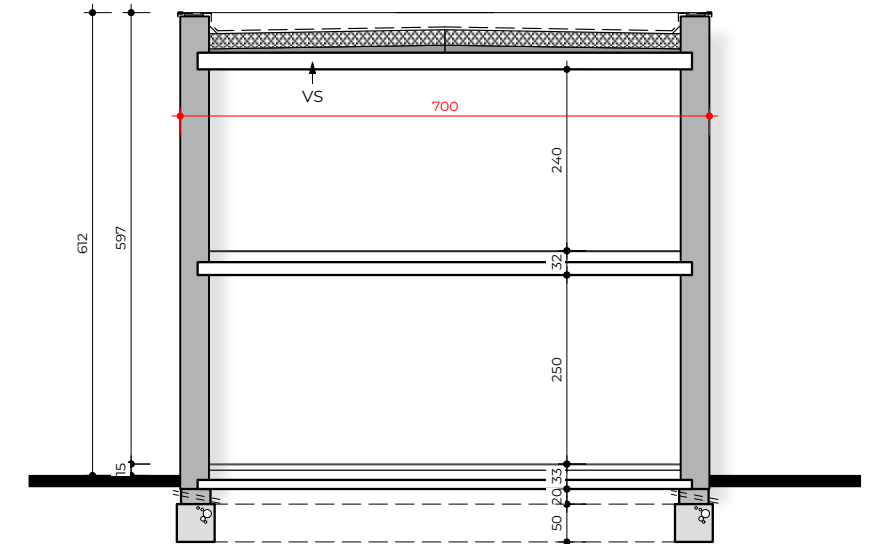

GELIJKVLOERS - schaal 1/100
bruto-oppervlakte: 75m²

VERDIEPING - schaal 1/100
bruto-oppervlakte: 77m²

PRINCIEPSDOORSNEDE - schaal 1/100

PAAL

S P L E N D I D W O N I N G B O U W

voorontwerp onder voorbehoud van goedkeuring door de bevoegde diensten