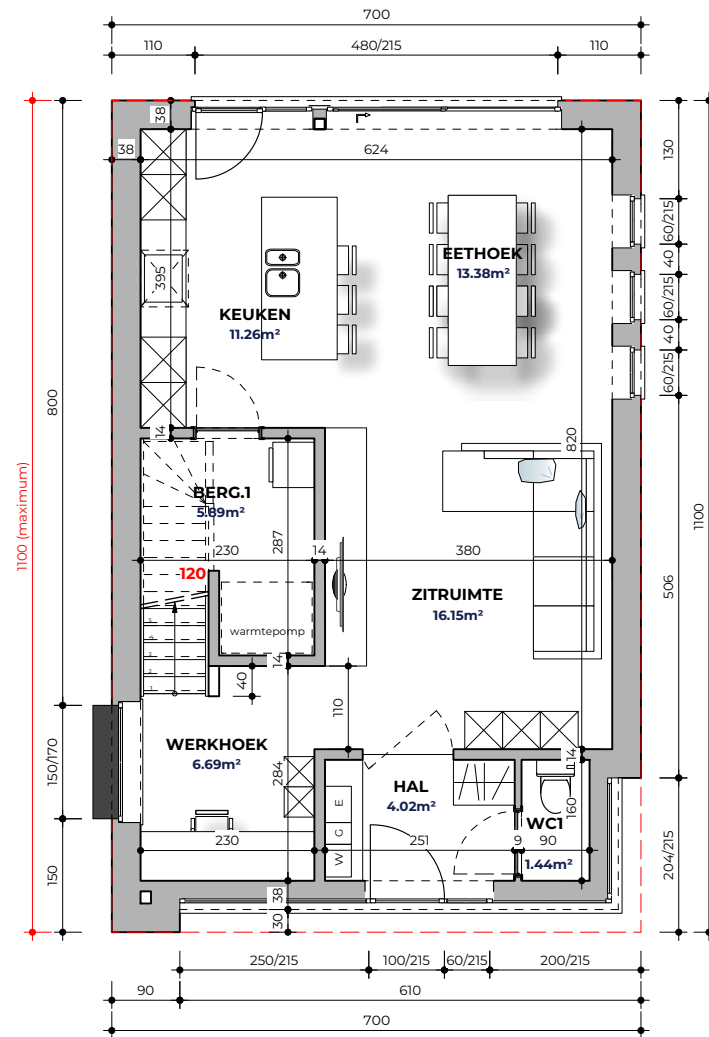

GELIJKVLOERS - schaal 1/100
bruto-oppervlakte: 75m²

VERDIEPING - schaal 1/100
bruto-oppervlakte: 77m²

PRINCIEPSDOORSNEDE - schaal 1/100

PAAL

S P L E N D I D W O N I N G B O U W

voorontwerp onder voorbehoud van goedkeuring door de bevoegde diensten