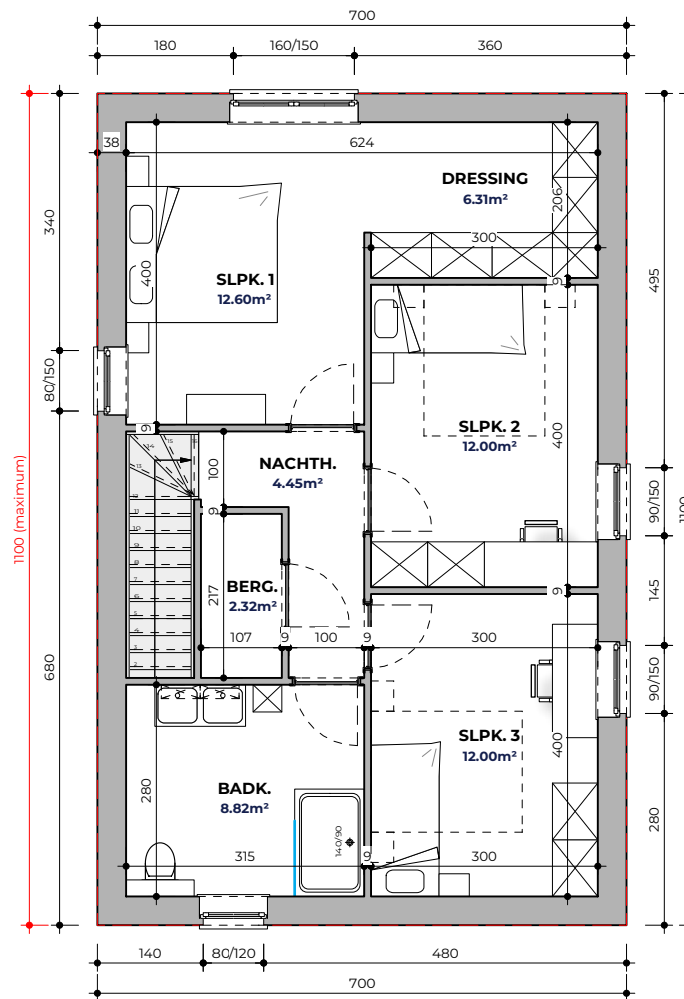

GELIJKVLOERS - schaal 1/100
bruto-oppervlakte: 75m²

VERDIEPING - schaal 1/100
bruto-oppervlakte: 77m²

PRINCIEPSDOORSNEDE - schaal 1/100

PAAL

S P L E N D I D W O N I N G B O U W

voorontwerp onder voorbehoud van goedkeuring door de bevoegde diensten